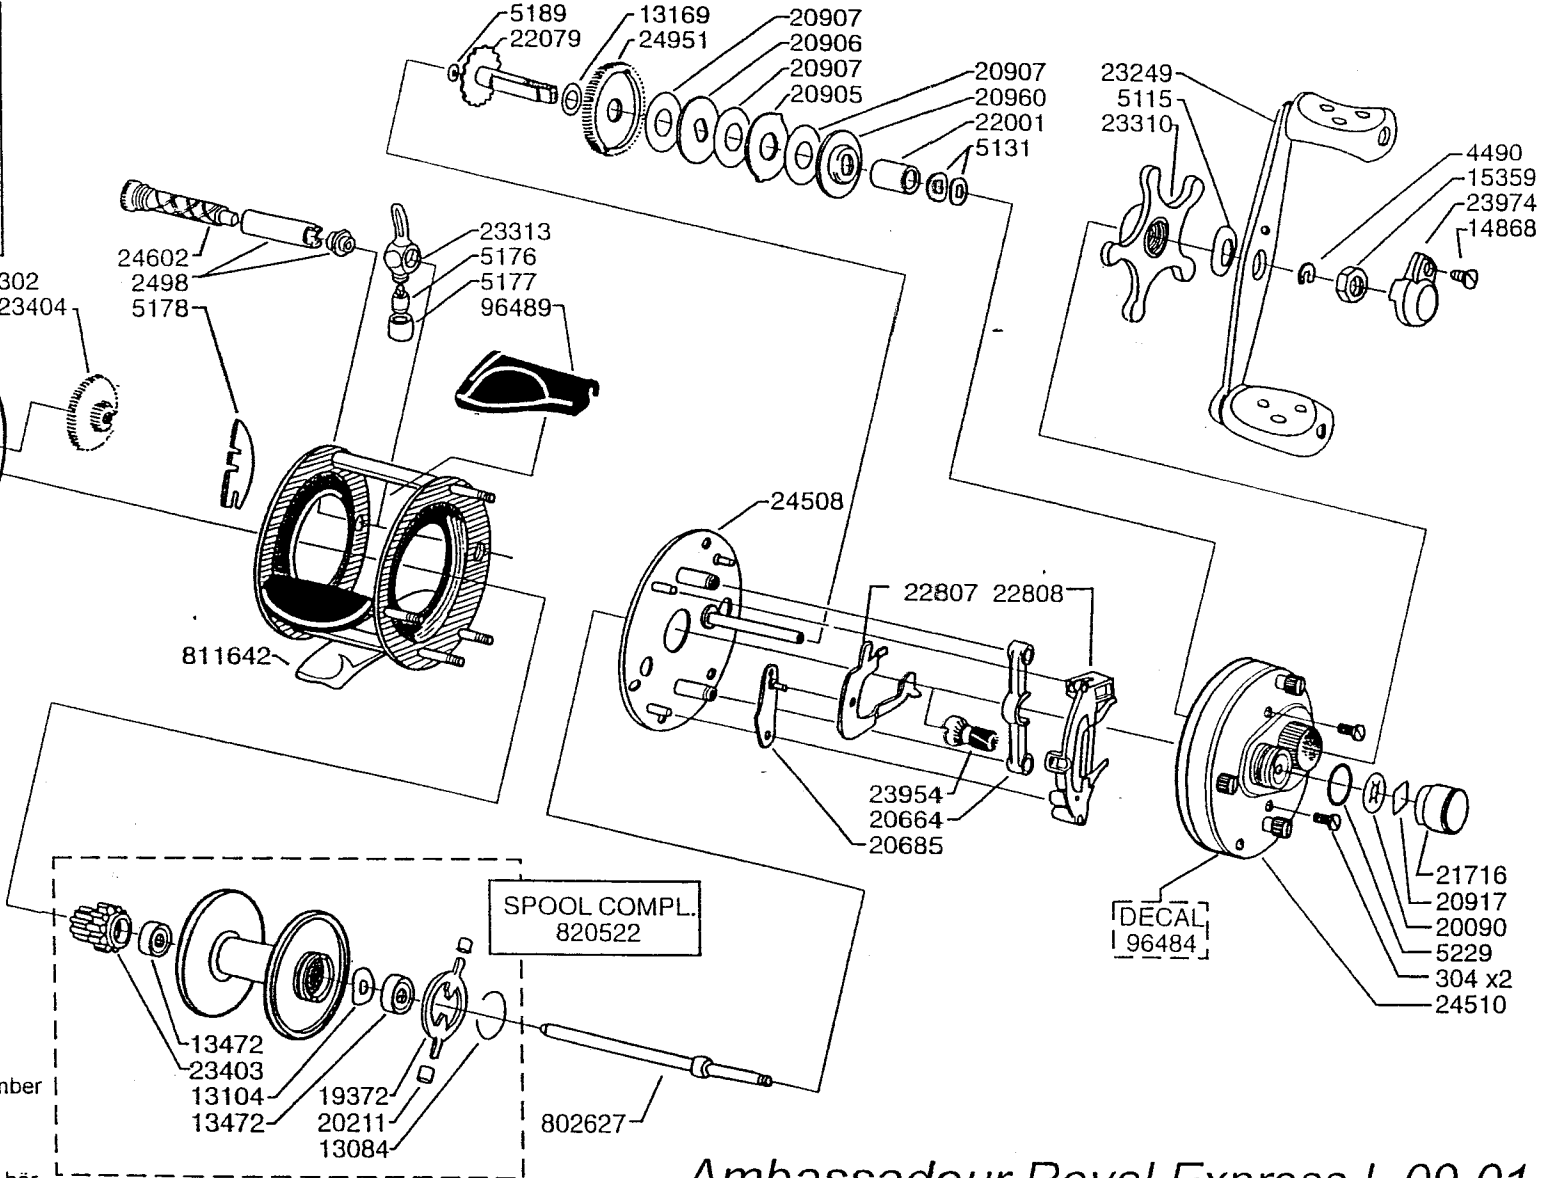

DECAL  
96479  
DECAL  
19363

302  
25275

Please specify reel model number  
and number in reelfoot when  
ordering parts

Vid beställning av reservdelar bör  
alltid rulltyp och nummer-  
beteckning under rullfoten anges

# Ambassadeur Royal Express I 09 01

908010 Silver / Silver Blue

34-12273-2